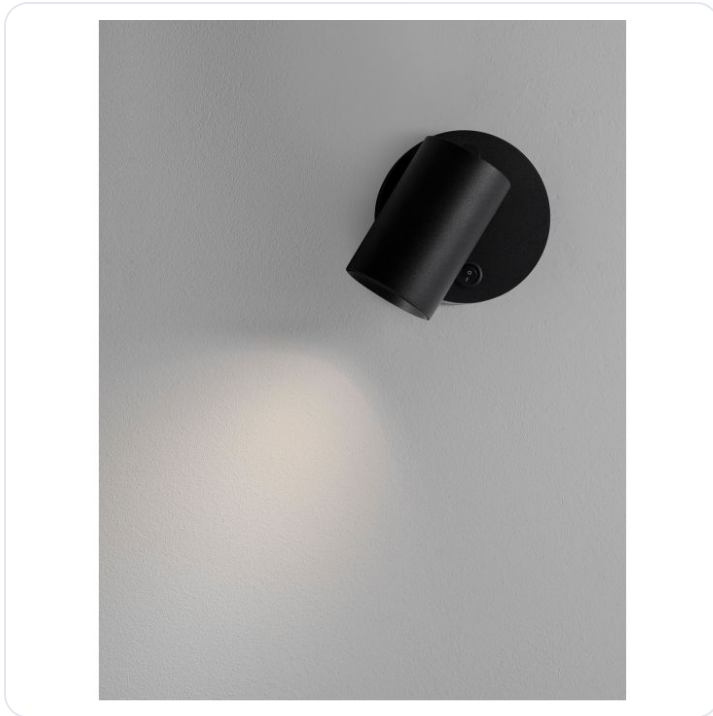

## NET Sandy Black Aluminium Switch On/Off

Datablad productinformatie

ADVIESPRIJS EXCL. BTW

**€ 38,50**

PRODUCTGEGEVENS

**SKU:** 062022540

**Productpagina:**

[Bekijk product op wolfs.nl](#)

NET Sandy Black Aluminium Switch On/Off

### Omschrijving

Wand opbouw armatuur Net, uitgevoerd in de kleur zwart, geschikt voor 1 x GU10, voorzien van aan/uit schakelaar. Ø: 57; H1: 90; H2: 105 mm]