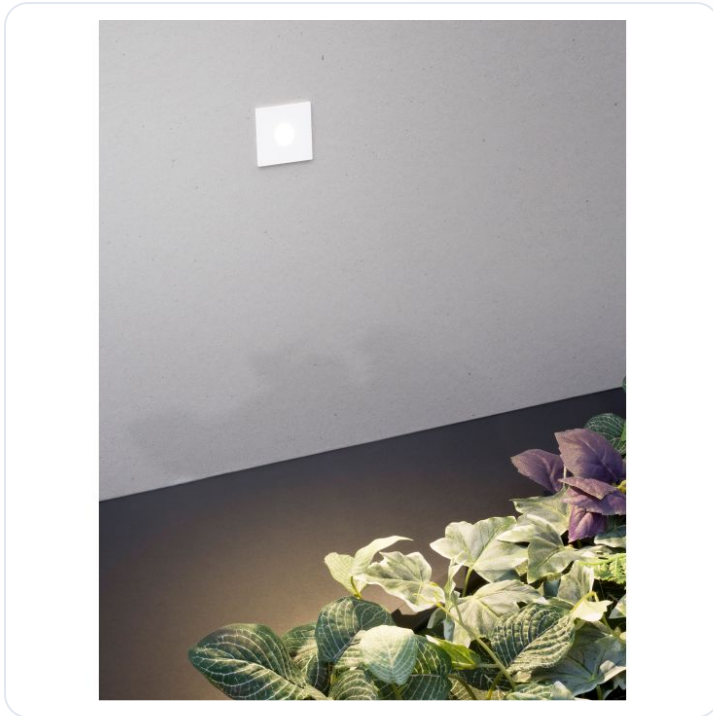

PASSAGIO White Alum. LED 1 Watt 60Lm 300

Datablad productinformatie

ADVIESPRIJS EXCL. BTW

€ 41,07

PRODUCTGEGEVENS

SKU: 062022530

Productpagina:

[Bekijk product op wolfs.nl](#)

PASSAGIO White Alum. LED 1 Watt 60Lm 300

Omschrijving

PASSAGIO White Alum. LED 1 Watt 60Lm 3000K L:3.9 W:2.2 H:3.9cm Cut Out:3.4 cm IP54

Afbeeldingen