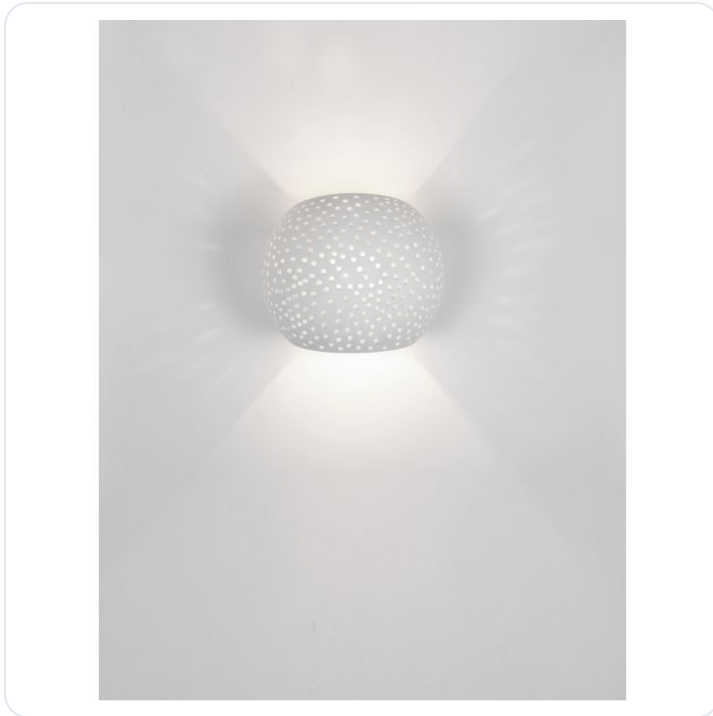

SANDRO White Gypsum LED G9 1x5 Watt IP20

Datablad productinformatie

ADVIESPRIJS EXCL. BTW

€ 41,07

PRODUCTGEGEVENS

SKU: 062022568

Productpagina:

[Bekijk product op wolfs.nl](#)

SANDRO White Gypsum LED G9 1x5 Watt IP20

Omschrijving

SANDRO White Gypsum LED G9 1x5 Watt IP20 220-240 Volt Bulb Excluded D: 15 W: 13 H: 12.8 cm

Afbeeldingen