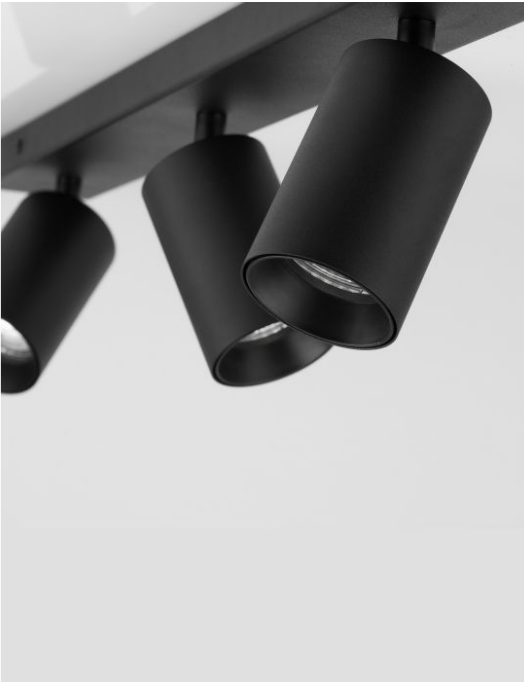

TOD Sandy Black Aluminium LED GU10 3x10

Datablad productinformatie

ADVIESPRIJS EXCL. BTW

€ 89,83

PRODUCTGEGEVENS

SKU: 062023089

Productpagina:

[Bekijk product op wolfs.nl](#)

TOD Sandy Black Aluminium LED GU10 3x10

Omschrijving

TOD Sandy Black Aluminium LED GU10 3x10 Watt IP20 220-240 Volt Bulb Excluded L: 55 W: 6 H: 12.7 cm

Afbeeldingen