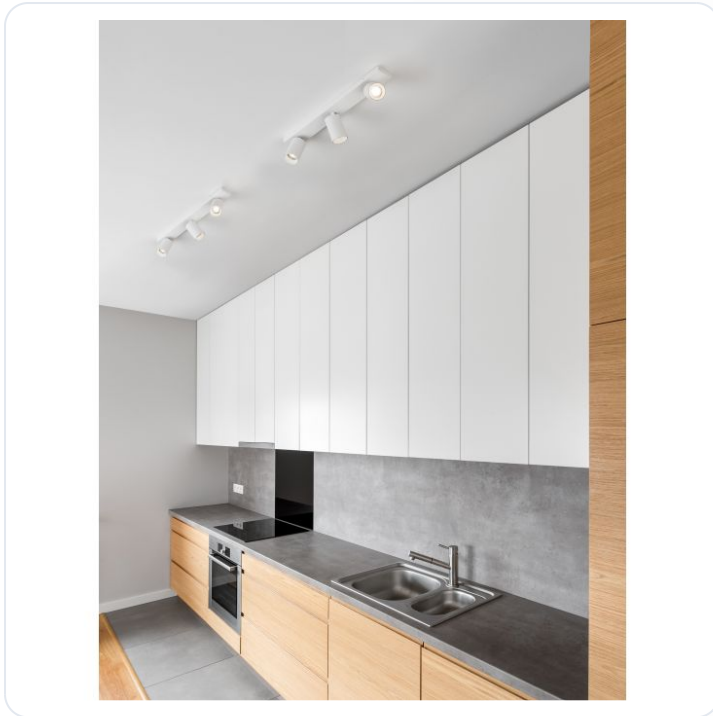

TOD Sandy White Aluminium LED GU10 3x10

Datablad productinformatie

ADVIESPRIJS EXCL. BTW

€ 89,83

PRODUCTGEGEVENS

SKU: 062023088

Productpagina:

[Bekijk product op wolfs.nl](#)

TOD Sandy White Aluminium LED GU10 3x10

Omschrijving

TOD Sandy White Aluminium LED GU10 3x10 Watt IP20 220-240 Volt Bulb Excluded L: 55 W: 6 H: 12.7 cm