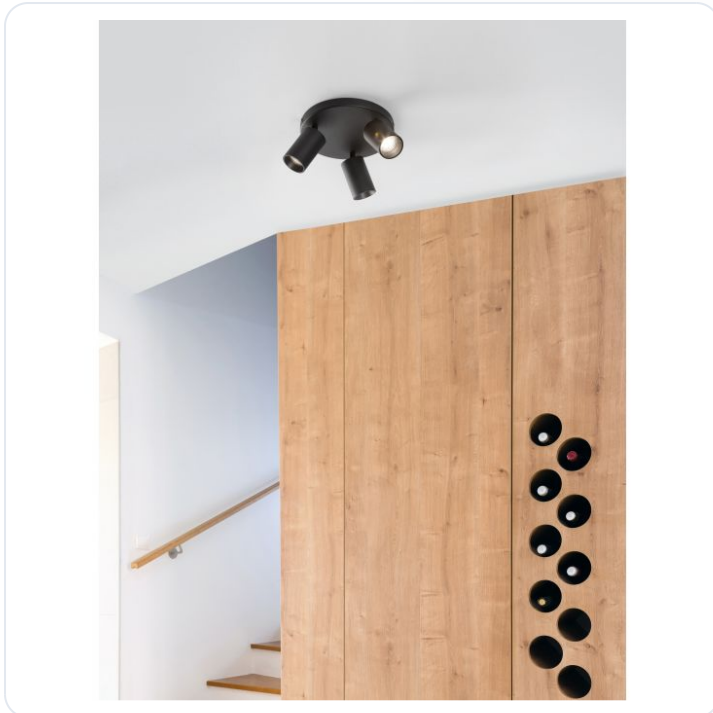

TOD Sandy Black Aluminium LED GU10 3x10

Datablad productinformatie

ADVIESPRIJS EXCL. BTW

€ 71,86

PRODUCTGEGEVENS

SKU: 062022918

Productpagina:

[Bekijk product op wolfs.nl](#)

TOD Sandy Black Aluminium LED GU10 3x10

Omschrijving

TOD Sandy Black Aluminium LED GU10 3x10 Watt IP20 220-240 Volt Bulb Excluded D: 22 H 1: 9 H 2: 12.7 cm

Afbeeldingen