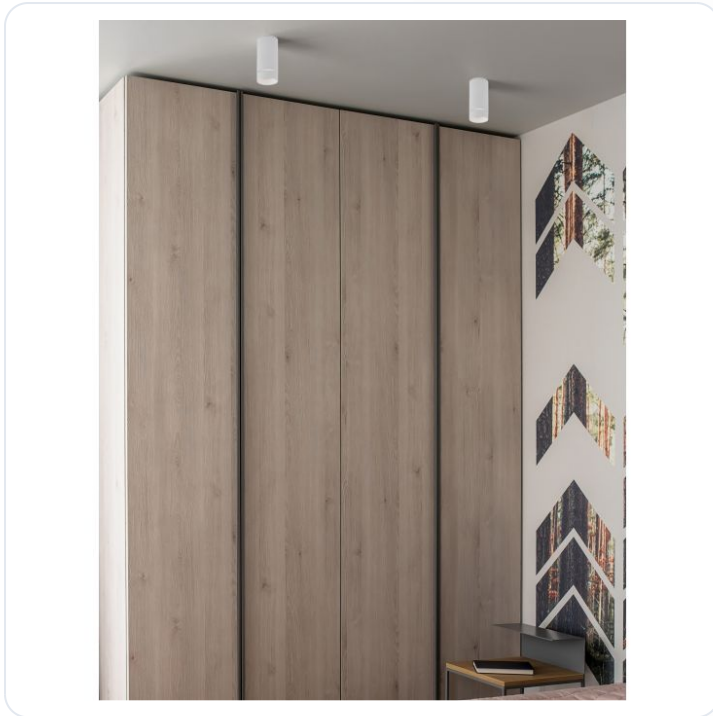

ESCA Sandy White Aluminium & Acrylic LED

Datablad productinformatie

ADVIESPRIJS EXCL. BTW

€ 25,67

PRODUCTGEGEVENS

SKU: 062022424

Productpagina:

[Bekijk product op wolfs.nl](#)

ESCA Sandy White Aluminium & Acrylic LED

Omschrijving

ESCA Sandy White Aluminium & Acrylic LED GU10 1x10 Watt IP20 220-240 Volt Bulb Excluded D: 6 H: 12.5 cm

Afbeeldingen