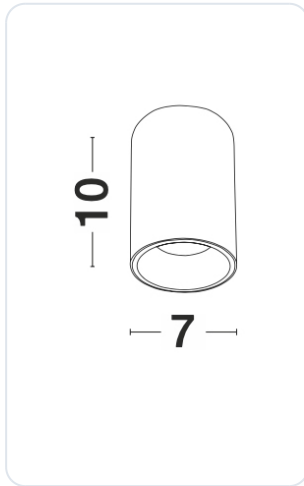

NED Sandy Black Aluminium LED GU10 1x10

Datablad productinformatie

ADVIESPRIJS EXCL. BTW

€ 25,67

PRODUCTGEGEVENS

SKU: 062022421

Productpagina:

[Bekijk product op wolfs.nl](#)

NED Sandy Black Aluminium LED GU10 1x10

Omschrijving

NED Sandy Black Aluminium LED GU10 1x10 Watt IP20 220-240 Volt Bulb Excluded D: 7 H: 10 cm

Afbeeldingen

NED | 9419471

Sandy Black Aluminium
LED GU10 1x10 Watt IP20
220-240 Volt Bulb Excluded
D: 7 H: 10 cm