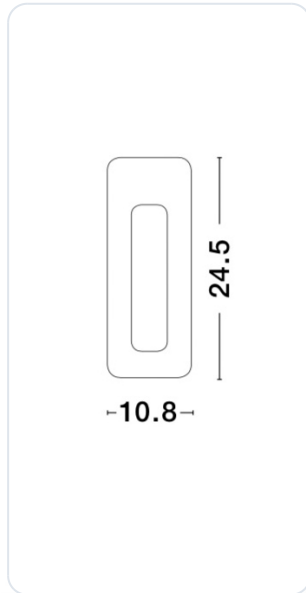

EURONA White Gypsum LED 1 Watt 3000K IP2

Datablad productinformatie

ADVIESPRIJS EXCL. BTW

€ 51,33

PRODUCTGEGEVENS

SKU: 062022773

Productpagina:

[Bekijk product op wolfs.nl](#)

EURONA White Gypsum LED 1 Watt 3000K IP2

Omschrijving

EURONA White Gypsum LED 1 Watt 3000K IP20 Waiberlon Driver Included L: 10.8 W: 5.3 H: 24.5 cm Cut Out: 11.1 x 24.8 cm

Afbeeldingen

EURONA | 9879391

White Gypsum
LED 1 Watt 3000K IP20
Waiberlon Driver Included
L: 10.8 W: 5.3 H: 24.5 cm
Cut Out: 11.1 x 24.8 cm