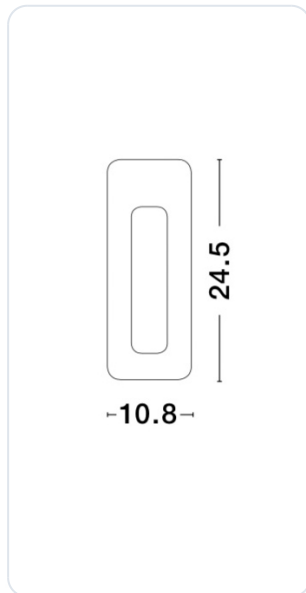

EURONA White Gypsum LED 1 Watt 3000K IP2

Datablad productinformatie

ADVIESPRIJS EXCL. BTW

€ 51,33

PRODUCTGEGEVENS

SKU: 062022773

Productpagina:

[Bekijk product op wolfs.nl](#)

EURONA White Gypsum LED 1 Watt 3000K IP2

Omschrijving

EURONA White Gypsum LED 1 Watt 3000K IP20 Waiberlon Driver Included L: 10.8 W: 5.3 H: 24.5 cm Cut Out: 11.1 x 24.8 cm

Afbeeldingen

EURONA | 9879391

White Gypsum
LED 1 Watt 3000K IP20
Waiberlon Driver Included
L: 10.8 W: 5.3 H: 24.5 cm
Cut Out: 11.1 x 24.8 cm