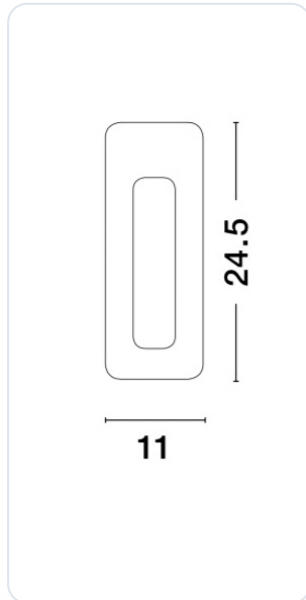

CIROCCO White Gypsum LED 1 Watt 3000K IP

Datablad productinformatie

ADVIESPRIJS EXCL. BTW

€ 51,33

PRODUCTGEGEVENS

SKU: 062022711

Productpagina:

[Bekijk product op wolfs.nl](#)

CIROCCO White Gypsum LED 1 Watt 3000K IP

Omschrijving

CIROCCO White Gypsum LED 1 Watt 3000K IP20 Driver Excluded L: 11 W: 5.5 H: 24.5 cm Cut Out: 11.3 x 24.8 cm

Afbeeldingen

CIROCCO | 7600601

White Gypsum
LED 1 Watt 3000K IP20
Driver Excluded
L: 11 W: 5.5 H: 24.5 cm
Cut Out: 11.3 x 24.8 cm