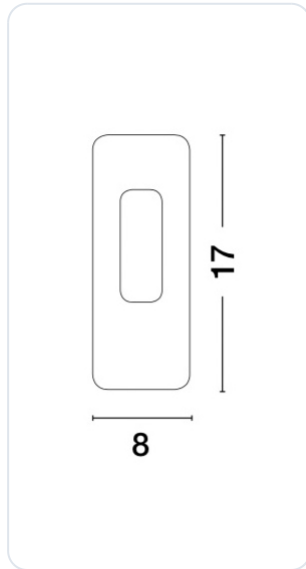

CIROCCO White Gypsum MR11 GU4 1x20 Watt

Datablad productinformatie

ADVIESPRIJS EXCL. BTW

€ 28,23

PRODUCTGEGEVENS

SKU: 062022464

Productpagina:

[Bekijk product op wolfs.nl](#)

CIROCCO White Gypsum MR11 GU4 1x20 Watt

Omschrijving

CIROCCO White Gypsum MR11 GU4 1x20 Watt L: 8 W: 4.8 H: 17 cm Cut Out: 8.3 x 17.3 cm

Afbeeldingen

CIROCCO | 66018101

White Gypsum
MR11 GU4 1x20 Watt
L: 8 W: 4.8 H: 17 cm
Cut Out: 8.3 x 17.3 cm