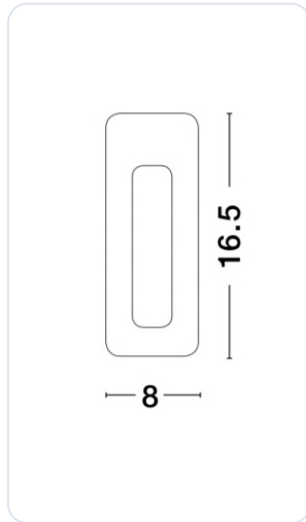

EURONA White Gypsum MR11 GU4 1x20 Watt I

Datablad productinformatie

ADVIESPRIJS EXCL. BTW

€ 23,10

PRODUCTGEGEVENS

SKU: 062022409

Productpagina:

[Bekijk product op wolfs.nl](#)

EURONA White Gypsum MR11 GU4 1x20 Watt I

Omschrijving

EURONA White Gypsum MR11 GU4 1x20 Watt IP20 220-240 Volt Bulb Excluded L: 8 W: 4.8 H: 16.5 cm Cut Out: 8.2 x 16.7 cm

Afbeeldingen

EURONA | 9879388

White Gypsum
MR11 GU4 1x20 Watt IP20
220-240 Volt Bulb Excluded
L: 8 W: 4.8 H: 16.5 cm
Cut Out: 8.2 x 16.7 cm