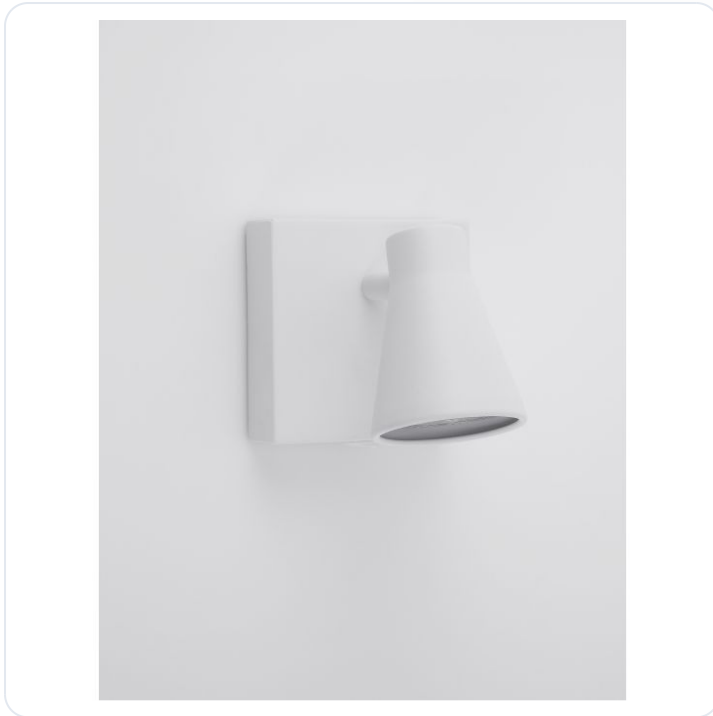

## DUBLIN Sandy White Metal Switch On/Off L

Datablad productinformatie

ADVIESPRIJS EXCL. BTW

**€ 23,10**

PRODUCTGEGEVENS

**SKU:** 062022395

**Productpagina:**

[Bekijk product op wolfs.nl](#)

DUBLIN Sandy White Metal Switch On/Off L

### Omschrijving

DUBLIN Sandy White Metal Switch On/Off LED GU10 1x10 Watt 230 Volt IP20 Bulb Excluded 15 L: 10 H: 15 cm