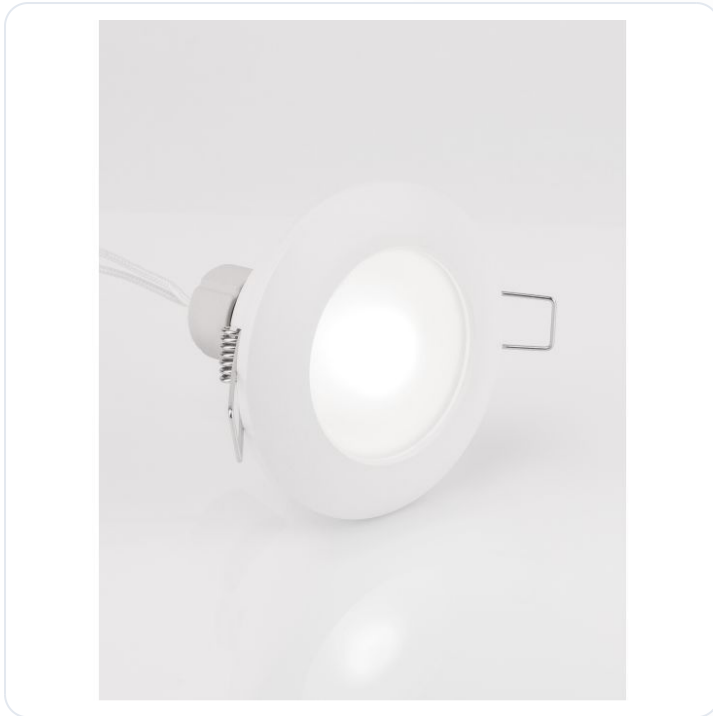

TEX Sandy White Aluminium LED GU10 1x10

Datablad productinformatie

ADVIESPRIJS EXCL. BTW

€ 20,53

PRODUCTGEGEVENS

SKU: 062022386

Productpagina:

[Bekijk product op wolfs.nl](#)

TEX Sandy White Aluminium LED GU10 1x10

Omschrijving

Plafond inbouwspot Tek Sandy, geschikt voor LED GU10 1x10 Watt, uitgevoerd in wit aluminium. [Ø93mm x H: 38 mm, zaagmaat: 60 m] IP44

Afbeeldingen