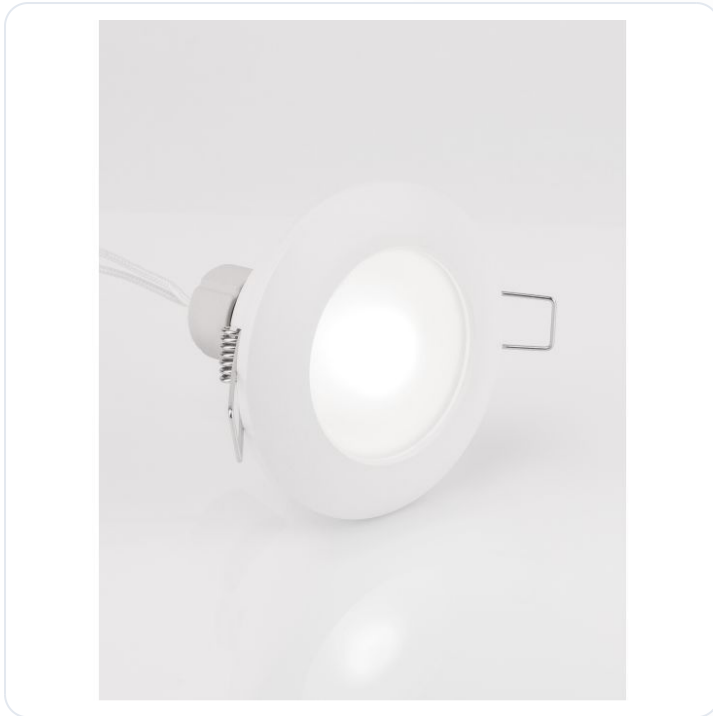

Tex

Datablad productinformatie

PRODUCTGEGEVENS

SKU: TEX-CONF

Productpagina:

[Bekijk product op wolfs.nl](#)

Tex

Varianten

Foto	Naam	SKU	Adviesprijs excl. BTW
	TEX Sandy White Aluminium LED GU10 1x10 Bekijk product	062022386	€ 20,53
	TEX Sandy Black Aluminium LED GU10 1x10 Bekijk product	062022387	€ 20,53