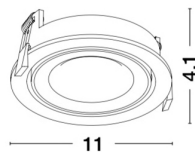

ENZO Sandy Black Aluminium LED GU10 1x10

Datablad productinformatie

ADVIESPRIJS EXCL. BTW

€ 35,93

PRODUCTGEGEVENS

SKU: 062022555

Productpagina:

[Bekijk product op wolfs.nl](#)

ENZO Sandy Black Aluminium LED GU10 1x10

Omschrijving

ENZO Sandy Black Aluminium LED GU10 1x10 Watt IP20 220-240 Volt Bulb Excluded D: 11 H: 4.1 cm Cut Out: 10.5 cm

Afbeeldingen

ENZO | 7201202

Sandy Black Aluminium
LED GU10 1x10 Watt IP20
220-240 Volt Bulb Excluded
D: 11 H: 4.1 cm
Cut Out: 10.5 cm