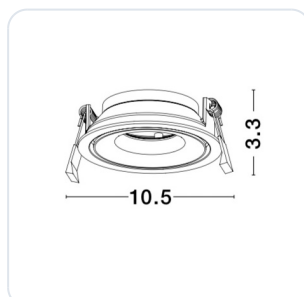

ENZO Sandy Black Aluminium LED GU10 1x10

Datablad productinformatie

ADVIESPRIJS EXCL. BTW

€ 35,93

PRODUCTGEGEVENS

SKU: 062022527

Productpagina:

[Bekijk product op wolfs.nl](#)

ENZO Sandy Black Aluminium LED GU10 1x10

Omschrijving

ENZO Sandy Black Aluminium LED GU10 1x10 Watt IP20 220-240 Volt Bulb Excluded D: 10.5 H: 3.3 cm Cut Out: 10 cm

Afbeeldingen

ENZO | 7201402

Sandy Black Aluminium
LED GU10 1x10 Watt IP20
220-240 Volt Bulb Excluded
D: 10.5 H: 3.3 cm
Cut Out: 10 cm