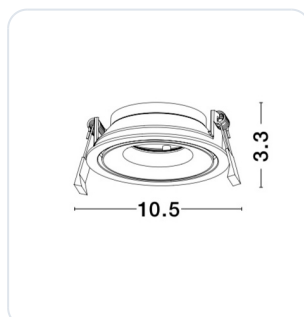

ENZO Sandy White Aluminium LED GU10 1x10

Datablad productinformatie

ADVIESPRIJS EXCL. BTW

€ 35,93

PRODUCTGEGEVENS

SKU: 062022526

Productpagina:

[Bekijk product op wolfs.nl](#)

ENZO Sandy White Aluminium LED GU10 1x10

Omschrijving

ENZO Sandy White Aluminium LED GU10 1x10 Watt IP20 220-240 Volt Bulb Excluded D: 10.5 H: 3.3 cm Cut Out: 10 cm

Afbeeldingen

ENZO | 7201401

Sandy White Aluminium
LED GU10 1x10 Watt IP20
220-240 Volt Bulb Excluded
D: 10.5 H: 3.3 cm
Cut Out: 10 cm