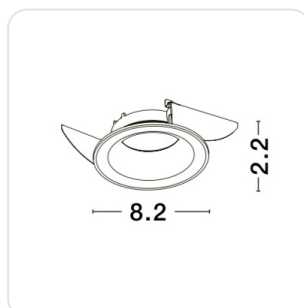

ZELMIRA Sandy White Aluminium LED GU10 1

Datablad productinformatie

ADVIESPRIJS EXCL. BTW

€ 17,97

PRODUCTGEGEVENS

SKU: 062022349

Productpagina:

[Bekijk product op wolfs.nl](#)

ZELMIRA Sandy White Aluminium LED GU10 1

Omschrijving

ZELMIRA Sandy White Aluminium LED GU10 1x10 Watt 220-240 Volt Bulb Excluded D: 8.2 H: 2.2 cm Cut Out: 7.5 cm

Afbeeldingen

ZELMIRA | 62202

Sandy White Aluminium
LED GU10 1x10 Watt
220-240 Volt Bulb Excluded
D: 8.2 H: 2.2 cm
Cut Out: 7.5 cm