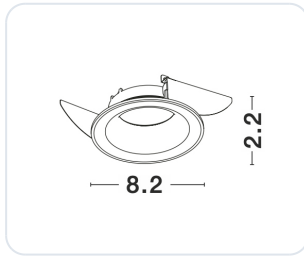

## RAENA Sandy White Aluminium LED GU10 1x1

Datablad productinformatie

ADVIESPRIJS EXCL. BTW

**€ 17,97**

PRODUCTGEGEVENS

**SKU:** 062022347

**Productpagina:**

[Bekijk product op wolfs.nl](#)

### Omschrijving

RAENA Sandy White Aluminium LED GU10 1x10 Watt 220-240 Volt Bulb Excluded D: 8.2 H: 2.2 cm Cut Out: 7.5 cm

### RAENA | 62200

Sandy White Aluminium  
LED GU10 1x10 Watt  
220-240 Volt Bulb Excluded  
D: 8.2 H: 2.2 cm  
Cut Out: 7.5 cm