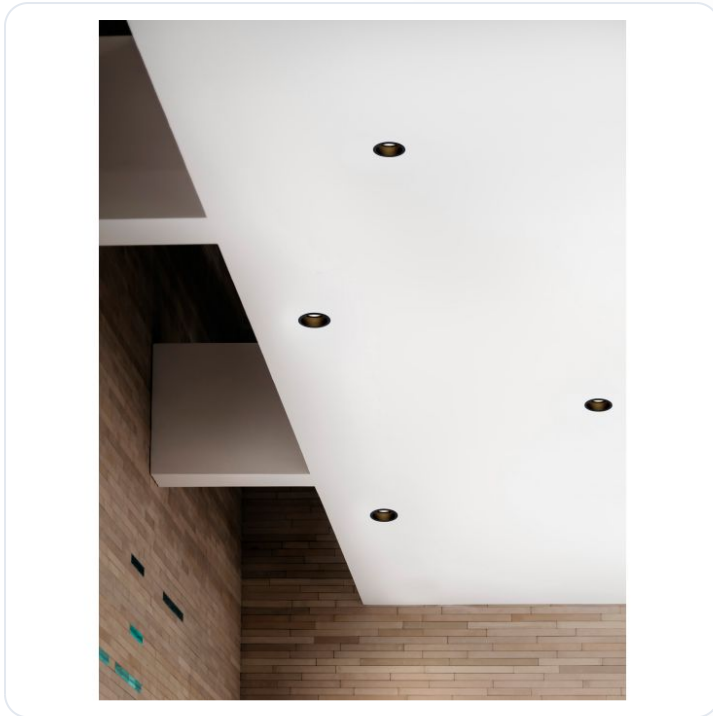

## HAP Sandy Black Aluminium LED GU10 1x10

Datablad productinformatie

ADVIESPRIJS EXCL. BTW

**€ 12,83**

PRODUCTGEGEVENS

**SKU:** 062022317

**Productpagina:**

[Bekijk product op wolfs.nl](#)

HAP Sandy Black Aluminium LED GU10 1x10

### Omschrijving

HAP Sandy Black Aluminium LED GU10 1x10 Watt IP20 220-240 Volt Bulb Excluded D: 6.8 H: 5 cm 6.8 6.8 Cut Out: 6.2 cm