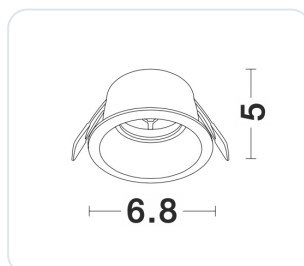

HAP Sandy White Aluminium LED GU10 1x10

Datablad productinformatie

ADVIESPRIJS EXCL. BTW

€ 12,83

PRODUCTGEGEVENS

SKU: 062022316

Productpagina:

[Bekijk product op wolfs.nl](#)

HAP Sandy White Aluminium LED GU10 1x10

Omschrijving

HAP Sandy White Aluminium LED GU10 1x10 Watt IP20 220-240 Volt Bulb Excluded D: 6.8 H: 5 cm Cut Out: 6.2 cm

Afbeeldingen

HAP | 9174151

Sandy White Aluminium
LED GU10 1x10 Watt IP20
220-240 Volt Bulb Excluded
D: 6.8 H: 5 cm
Cut Out: 6.2 cm