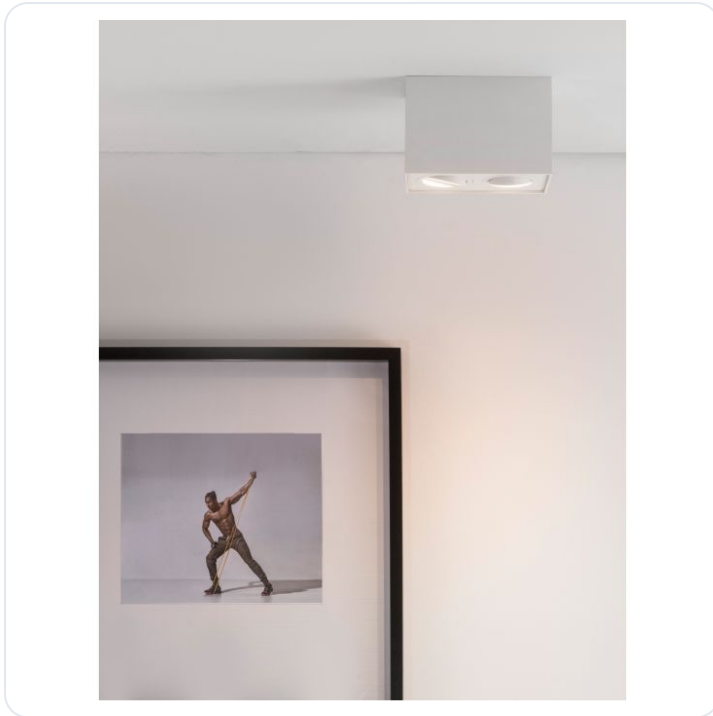

## RENDE Sandy White Aluminium LED GU10 2x1

Datablad productinformatie

ADVIESPRIJS EXCL. BTW

**€ 82,13**

PRODUCTGEGEVENS

**SKU:** 062023012

**Productpagina:**

[Bekijk product op wolfs.nl](#)

RENDE Sandy White Aluminium LED GU10 2x1

### Omschrijving

RENDE Sandy White Aluminium LED GU10 2x10 Watt IP20 220-240 Volt Bulb Excluded L: 18 W: 9.6 H: 12.5 cm