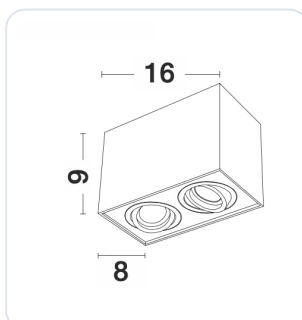

RENDE Sandy Black Aluminium LED GU10 2x1

Datablad productinformatie

ADVIESPRIJS EXCL. BTW

€ 74,43

PRODUCTGEGEVENS

SKU: 062022947

Productpagina:

[Bekijk product op wolfs.nl](#)

RENDE Sandy Black Aluminium LED GU10 2x1

Omschrijving

RENDE Sandy Black Aluminium LED GU10 2x10 Watt IP20 220-240 Volt Bulb Excluded L: 16 W: 8 H: 9 cm

Afbeeldingen

RENDE | 998092

Sandy Black Aluminium
LED GU10 2x10 Watt IP20
220-240 Volt Bulb Excluded
L: 16 W: 8 H: 9 cm