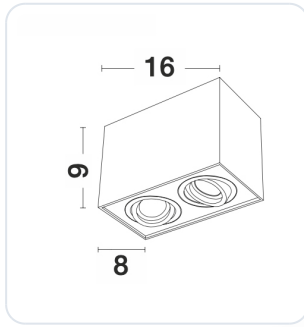

RENDE Sandy White Aluminium LED GU10 2x1

Datablad productinformatie

ADVIESPRIJS EXCL. BTW

€ 74,43

PRODUCTGEGEVENS

SKU: 062022946

Productpagina:

[Bekijk product op wolfs.nl](#)

RENDE Sandy White Aluminium LED GU10 2x1

Omschrijving

RENDE Sandy White Aluminium LED GU10 2x10 Watt IP20 220-240 Volt Bulb Excluded L: 16 W: 8 H: 9 cm

Afbeeldingen

RENDE | 998091

Sandy White Aluminium
LED GU10 2x10 Watt IP20
220-240 Volt Bulb Excluded
L: 16 W: 8 H: 9 cm