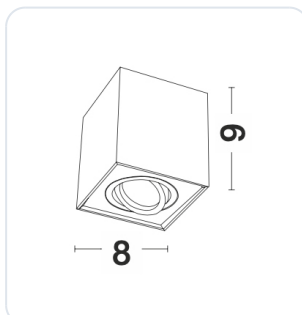

RENDE Sandy White Aluminium LED GU10 1x1

Datablad productinformatie

ADVIESPRIJS EXCL. BTW

€ 28,23

PRODUCTGEGEVENS

SKU: 062022466

Productpagina:

[Bekijk product op wolfs.nl](#)

RENDE Sandy White Aluminium LED GU10 1x1

Omschrijving

RENDE Sandy White Aluminium LED GU10 1x10 Watt IP20 220-240 Volt Bulb Excluded L: 8 W: 8 H: 9 cm

Afbeeldingen

RENDE | 9175513

Sandy White Aluminium
LED GU10 1x10 Watt IP20
220-240 Volt Bulb Excluded
L: 8 W: 8 H: 9 cm