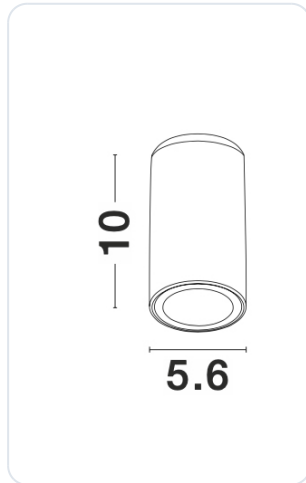

GENER Sandy Black Aluminium LED GU10 1x1

Datablad productinformatie

ADVIESPRIJS EXCL. BTW

€ 12,83

PRODUCTGEGEVENS

SKU: 062022309

Productpagina:

[Bekijk product op wolfs.nl](#)

GENER Sandy Black Aluminium LED GU10 1x1

Omschrijving

GENER Sandy Black Aluminium LED GU10 1x10 Watt IP20 220-240 Volt Bulb Excluded D: 5.6 H: 10 cm

Afbeeldingen

GENER | 9418426

Sandy Black Aluminium
LED GU10 1x10 Watt IP20
220-240 Volt Bulb Excluded
D: 5.6 H: 10 cm