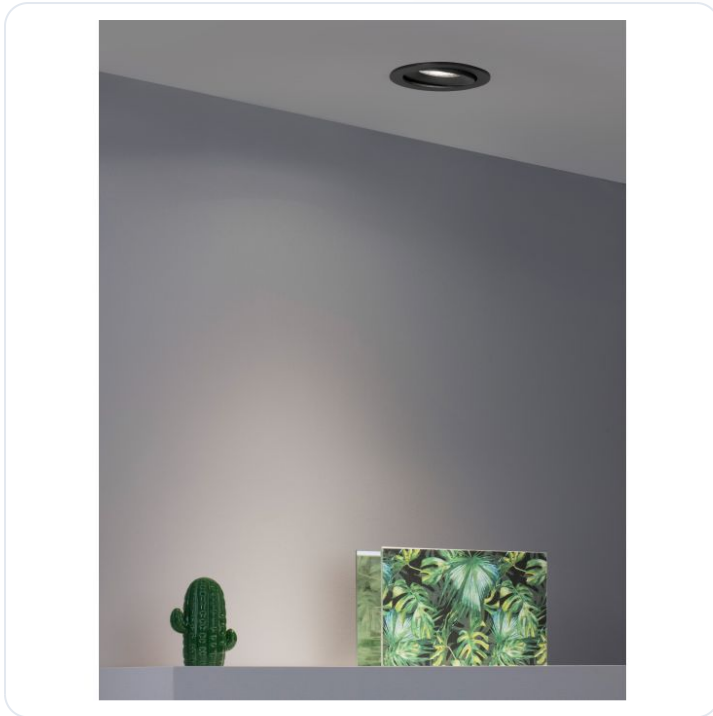

## REDO Sandy Black Aluminium LED GU10 1x10

Datablad productinformatie

ADVIESPRIJS EXCL. BTW

**€ 12,83**

PRODUCTGEGEVENS

**SKU:** 062022304

**Productpagina:**

[Bekijk product op wolfs.nl](#)

REDO Sandy Black Aluminium LED GU10 1x10

### Omschrijving

REDO Sandy Black Aluminium LED GU10 1x10 Watt IP20 220-240 Volt Bulb Excluded D: 9.2 H: 2.5 cm Cut Out: 7.6 cm