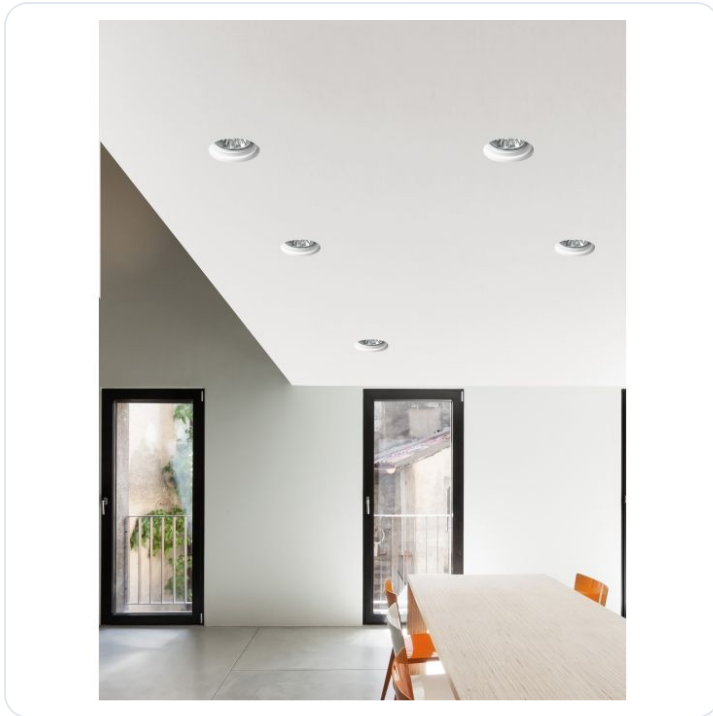

COSIMO White Gypsum LED GU10 1x10 Watt I

Datablad productinformatie

ADVIESPRIJS EXCL. BTW

€ 7,70

PRODUCTGEGEVENS

SKU: 062022260

Productpagina:

[Bekijk product op wolfs.nl](#)

COSIMO White Gypsum LED GU10 1x10 Watt I

Omschrijving

COSIMO White Gypsum LED GU10 1x10 Watt IP20 220-240 Volt Bulb Excluded D: 10.3 H: 3 cm Cut Out: 10.8 cm

Afbeeldingen