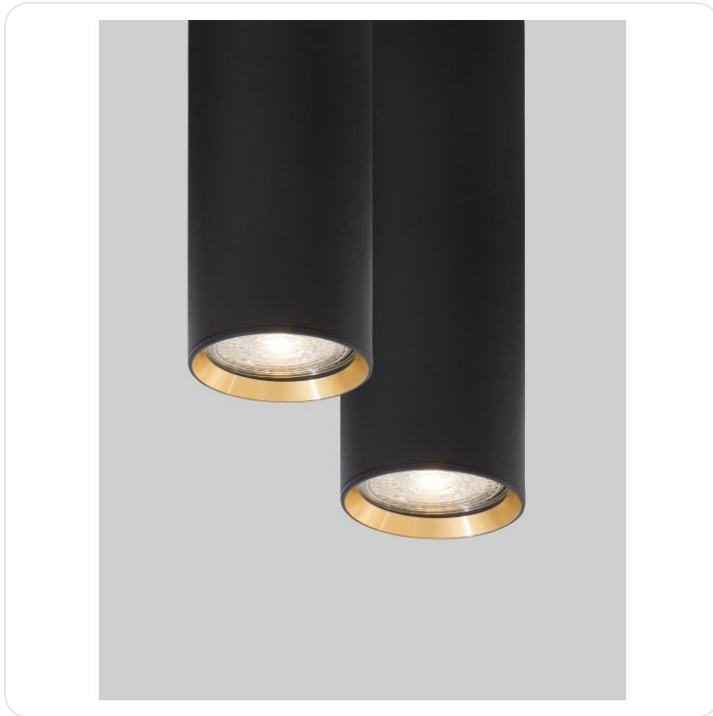

Accessories

Datablad productinformatie

PRODUCTGEGEVENS

SKU: ACCESSORIES-CONF

Productpagina:

[Bekijk product op wolfs.nl](#)

Varianten

Foto	Naam	SKU	Adviesprijs excl. BTW
	RING Black & Gold Bekijk product	062022240	€ 5,13
	RING White & Silver Bekijk product	062022241	€ 5,13
	Accessories frosted glass from 944118- Bekijk product	062130644	€ 2,57
	Accessories honeycomb from 944118- Bekijk product	062130645	€ 5,13
	Accessories GU10 Lampholder with VDE, 11 Bekijk product	062130646	€ 2,57
	Accessories Oxide Gold Aluminium Ring D: Bekijk product	062131063	€ 2,57
	Accessories Matt White Ceiling surface A Bekijk product	062131290	€ 12,83
	Accessories Matt Black Ceiling surface A Bekijk product	062131291	€ 12,83
	Accessories Hanging Kit for 9080811 & 90 Bekijk product	062131636	€ 12,83
	Accessories Recessed Kit for 9080811 Bekijk product	062131637	€ 12,83
	Accessories Green Stickers Left/Right Ar Bekijk product	062131638	€ 7,70
	Accessories Recessed Kit for 9080812 Bekijk product	062131647	€ 12,83
	Accessories Gomu 16x17 IP68 1pcs u-shape Bekijk product	062132457	€ 2,57
	Accessories Gome 16x15 Solder Free End C Bekijk product	062132458	€ 7,70
	Accessories Gome 16x15 Assembled End Cap Bekijk product	062132459	€ 10,27