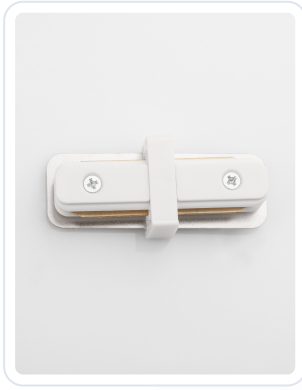

White Aluminium Interior Connector 2 Wi

Datablad productinformatie

ADVIESPRIJS EXCL. BTW

€ 5,13

PRODUCTGEGEVENS

SKU: 062022229

Productpagina:

[Bekijk product op wolfs.nl](#)

White Aluminium Interior Connector 2 Wi

Omschrijving

1F connector kleur wit, recht [L76mm x B 21mm]

Afbeeldingen

9193445
White Aluminium
Interior Connector
2 Wires