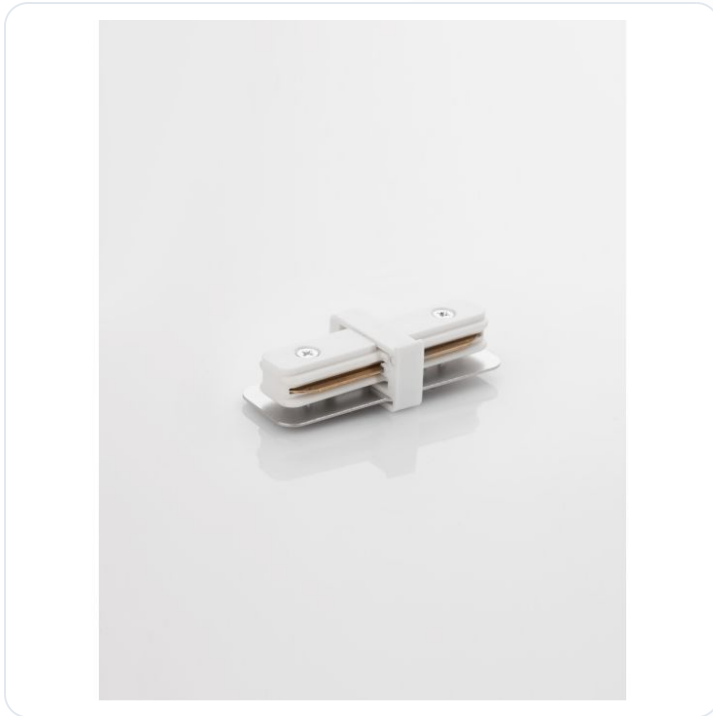

White Aluminium Interior Connector 2 Wi

Datablad productinformatie

ADVIESPRIJS EXCL. BTW

€ 5,13

PRODUCTGEGEVENS

SKU: 062022229

Productpagina:

[Bekijk product op wolfs.nl](#)

White Aluminium Interior Connector 2 Wi

Omschrijving

1F connector kleur wit, recht [L76mm x B 21mm]

Afbeeldingen

9193445
White Aluminium
Interior Connector
2 Wires