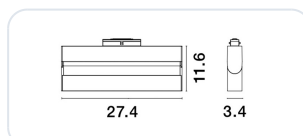

### Omschrijving

ESTE Sandy Black Aluminium 15W DC24V Philips L:27.4 W:3.4 H:11.6 1220Lm 3000K IP20

#### ESTE | 8252027

Sandy Black Aluminium IP20  
LED Philips 15 Watt DC 24 Volt  
Adjustable 3000K 1220Lm  
CRI >90 UGR <18  
Beam Angle 35° Class III  
L: 27.4 W: 3.4 H: 11.6 cm