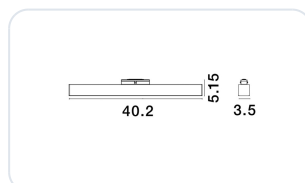

ESTE Sandy Black Aluminium 22W DC24V Phi

Omschrijving

ESTE Sandy Black Aluminium 22W DC24V Philips L:40.7 W:3.4 H:11.6 1880Lm 3000K IP20

Afbeeldingen

ESTE | 8252026

Sandy Black Aluminium IP20
LED Philips 22 Watt
DC 24 Volt 3000K 1480Lm
CRI >90 UGR <18
Beam Angle 35° Class III
L: 40.2 W: 3.5 H: 5.1 cm