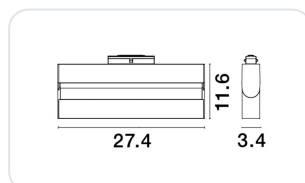

RIETI Sandy Black Aluminium 15W DC24V Ph

Omschrijving

RIETI Sandy Black Aluminium 15W DC24V Philips L:27.4 W:3.4 H:11.6 860Lm 3000K IP20

Afbeeldingen

RIETI | 8254418

Sandy Black Aluminium IP20
LED Philips 15 Watt DC 24 Volt
Adjustable 3000K 860Lm
CRI >90 UGR <18
Beam Angle 120° Class III
L: 27.4 W: 3.4 H: 11.6 cm