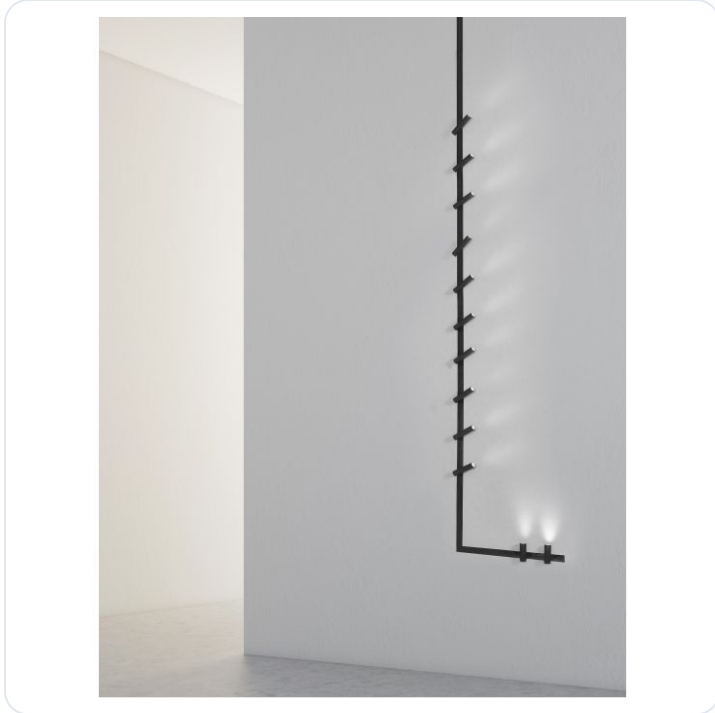

NAP Sandy Black Aluminium 5W DC24V Cree

Datablad productinformatie

ADVIESPRIJS EXCL. BTW

€ 64,17

PRODUCTGEGEVENS

SKU: 062022999

Productpagina:

[Bekijk product op wolfs.nl](#)

NAP Sandy Black Aluminium 5W DC24V Cree

Omschrijving

NAP Sandy Black Aluminium 5W DC24V Cree D:3 H1:9 H2:16 400Lm 4000K IP20

Afbeeldingen