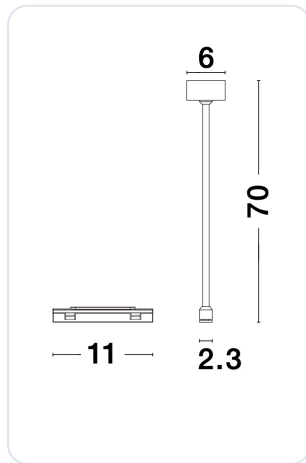

# SIN Connector Tube for Curves Magnetic P

Datablad productinformatie

ADVIESPRIJS EXCL. BTW

**€ 59,03**

PRODUCTGEGEVENS

**SKU:** 062022700

**Productpagina:**

[Bekijk product op wolfs.nl](#)

SIN Connector Tube for Curves Magnetic P

## Omschrijving

SIN Connector Tube for Curves Magnetic Profile Sandy Black Aluminium D: 6 H: 70 cm

### **SIN | 9912602**

Connector Tube for  
Curves Magnetic Profile  
Sandy Black Aluminium  
D: 6 H: 70 cm