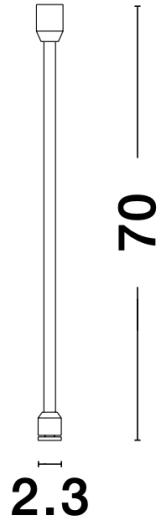

SIN Connector Tube for Curves Magnetic P

Datablad productinformatie

ADVIESPRIJS EXCL. BTW

€ 25,67

PRODUCTGEGEVENS

SKU: 062022411

Productpagina:

[Bekijk product op wolfs.nl](#)

SIN Connector Tube for Curves Magnetic P

Omschrijving

SIN Connector Tube for Curves Magnetic Profile Sandy Black Aluminium D: 2.3 H: 70 cm

SIN | 9912612

Connector Tube for
Curves Magnetic Profile
Sandy Black Aluminium
D: 2.3 H: 70 cm