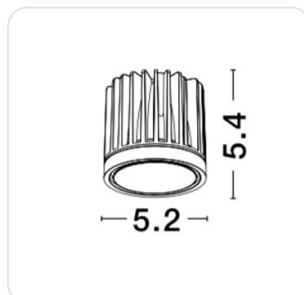

CADMO LED 12 Watt 3000K Philips COB 250m

Omschrijving

CADMO LED 12 Watt 3000K Philips COB 250mA 1140 Lm 3000K CRI 90 Beam Angle 36° D: 5.2 H: 5.4 cm

Afbeeldingen

CADMO | 9707701

LED 12 Watt 3000K
Philips COB 250mA
1140 Lm 3000K
CRI 90 Beam Angle 36°
D: 5.2 H: 5.4 cm