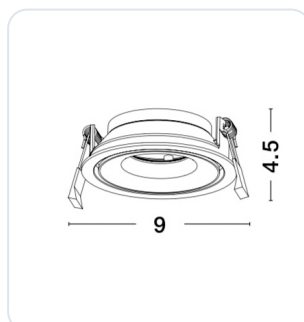

CADMO Sandy White Aluminium LED GU10 1x1

Datablad productinformatie

ADVIESPRIJS EXCL. BTW

€ 17,97

PRODUCTGEGEVENS

SKU: 062022340

Productpagina:

[Bekijk product op wolfs.nl](#)

CADMO Sandy White Aluminium LED GU10 1x1

Omschrijving

CADMO Sandy White Aluminium LED GU10 1x10 Watt IP20 220-240 Volt Bulb Excluded D: 9 H: 4.5 cm Cut Out: 8.2 cm

Afbeeldingen

CADMO | 9701001

Sandy White Aluminium
LED GU10 1x10 Watt IP20
220-240 Volt Bulb Excluded
D: 9 H: 4.5 cm
Cut Out: 8.2 cm