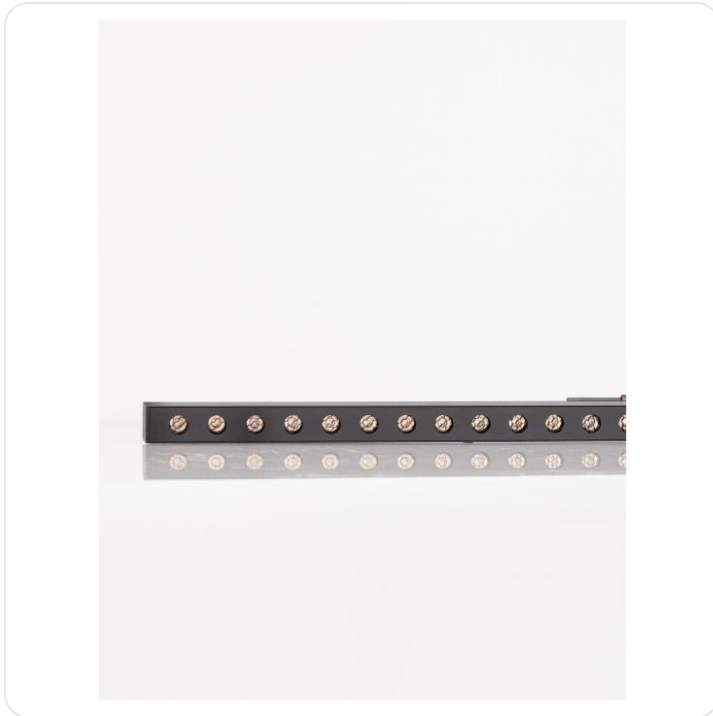

KOZY Sandy Black Aluminium 26W DC24V Phi

Datablad productinformatie

ADVIESPRIJS EXCL. BTW

€ 148,86

PRODUCTGEGEVENS

SKU: 062023720

Productpagina:

[Bekijk product op wolfs.nl](#)

KOZY Sandy Black Aluminium 26W DC24V Phi

Omschrijving

Armatuur Kozy t.b.v. Planet railsysteem. LED 26W, DC24V, 3000K, 2080Lm, CRI>90, bundel 30°. Uitgevoerd in de kleur zwart.
[L:1000mm, H:3mm] IP20

Afbeeldingen