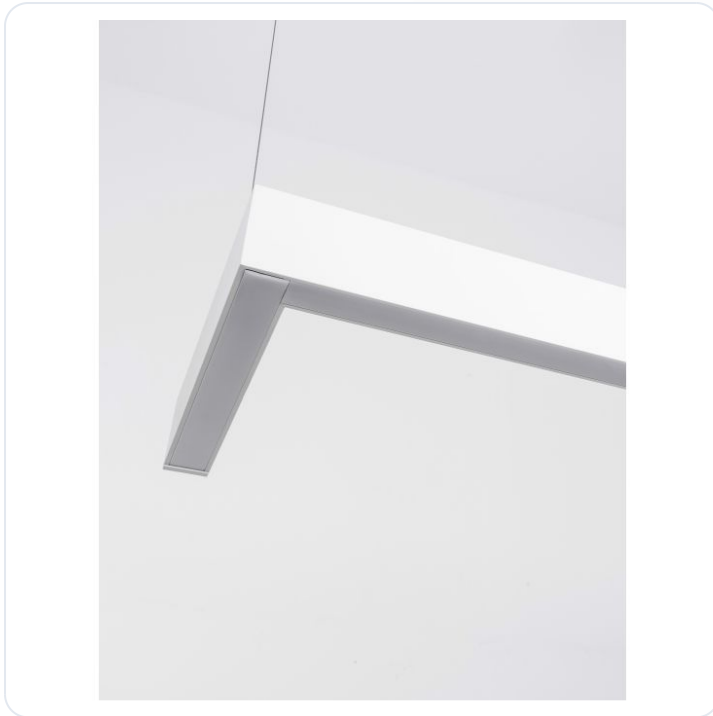

## DIDO Sandy White Alum. 20W AC220-240V Ep

Datablad productinformatie

ADVIESPRIJS EXCL. BTW

**€ 107,80**

PRODUCTGEGEVENS

**SKU:** 062023303

**Productpagina:**

[Bekijk product op wolfs.nl](#)

DIDO Sandy White Alum. 20W AC220-240V Ep

### Omschrijving

DIDO Sandy White Alum. 20W AC220-240V Epistar L:34.5 W:3.8 H:7 1380Lm 4000K IP20