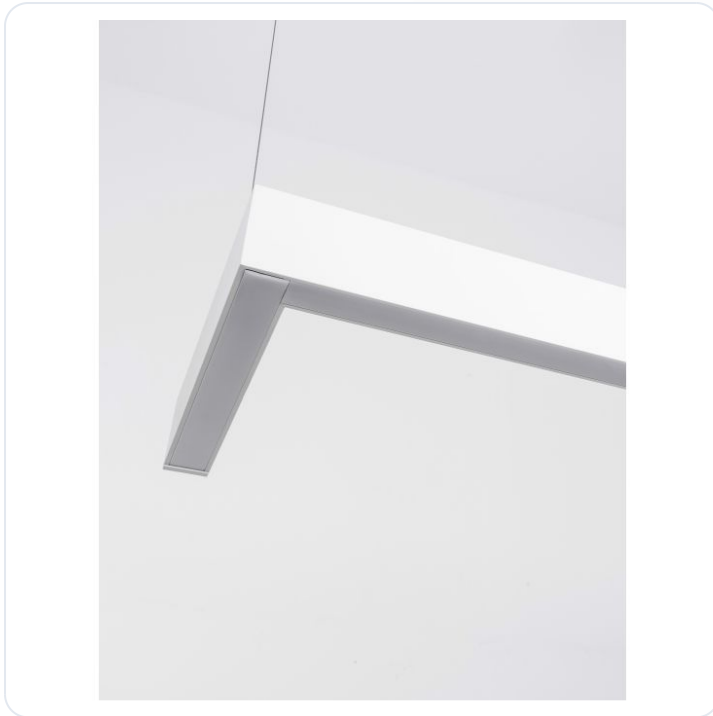

DIDO Sandy White Alum. 20W AC220-240V Ep

Datablad productinformatie

ADVIESPRIJS EXCL. BTW

€ 107,80

PRODUCTGEGEVENS

SKU: 062023301

Productpagina:

[Bekijk product op wolfs.nl](#)

DIDO Sandy White Alum. 20W AC220-240V Ep

Omschrijving

DIDO Sandy White Alum. 20W AC220-240V Epistar L:34.5 W:3.8 H:7 1250Lm 3000K IP20

Afbeeldingen

DIDO | 8254441 · 20W · 3000K