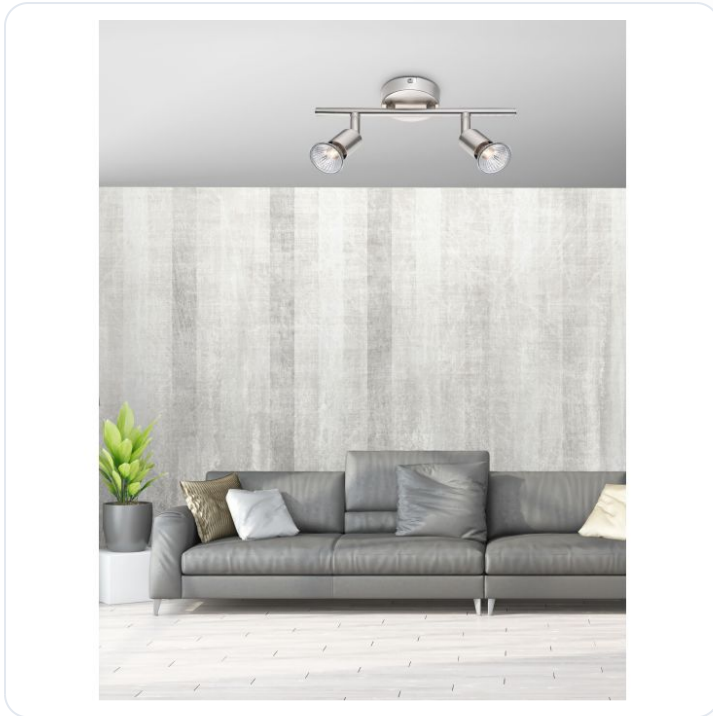

BASE Satin Nickel Metal LED GU10 2x5 Wat

Datablad productinformatie

ADVIESPRIJS EXCL. BTW

€ 25,67

PRODUCTGEGEVENS

SKU: 062022209

Productpagina:

[Bekijk product op wolfs.nl](#)

BASE Satin Nickel Metal LED GU10 2x5 Wat

Omschrijving

BASE Satin Nickel Metal LED GU10 2x5 Watt Watt IP20 Bulb Excluded L: 31 W: 8 H: 10.9 cm

Afbeeldingen