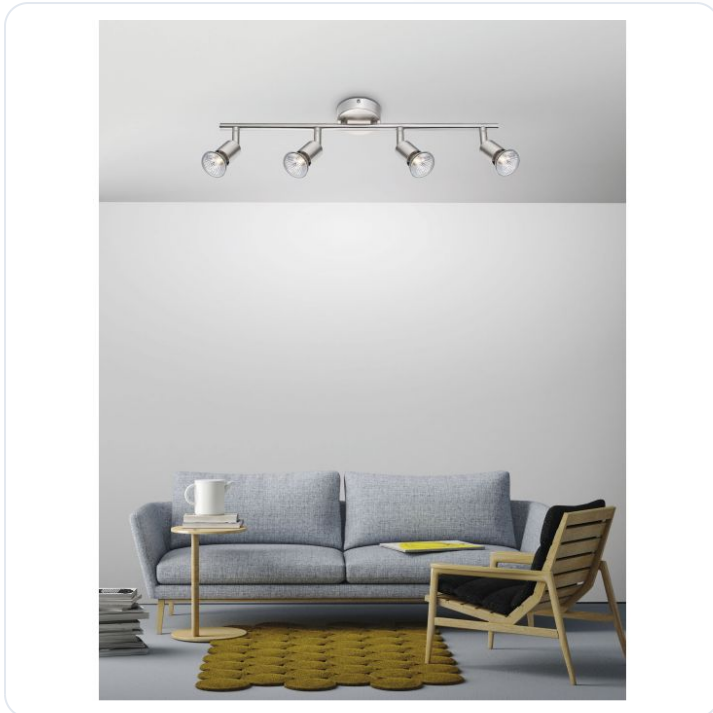

## BASE Satin Nickel Metal LED GU10 4x5 Wat

Datablad productinformatie

ADVIESPRIJS EXCL. BTW

**€ 56,47**

PRODUCTGEGEVENS

**SKU:** 062022207

**Productpagina:**

[Bekijk product op wolfs.nl](#)

BASE Satin Nickel Metal LED GU10 4x5 Wat

### Omschrijving

BASE Satin Nickel Metal LED GU10 4x5 Watt IP20 Bulb Excluded L: 51 W: 8 H: 10.9 cm