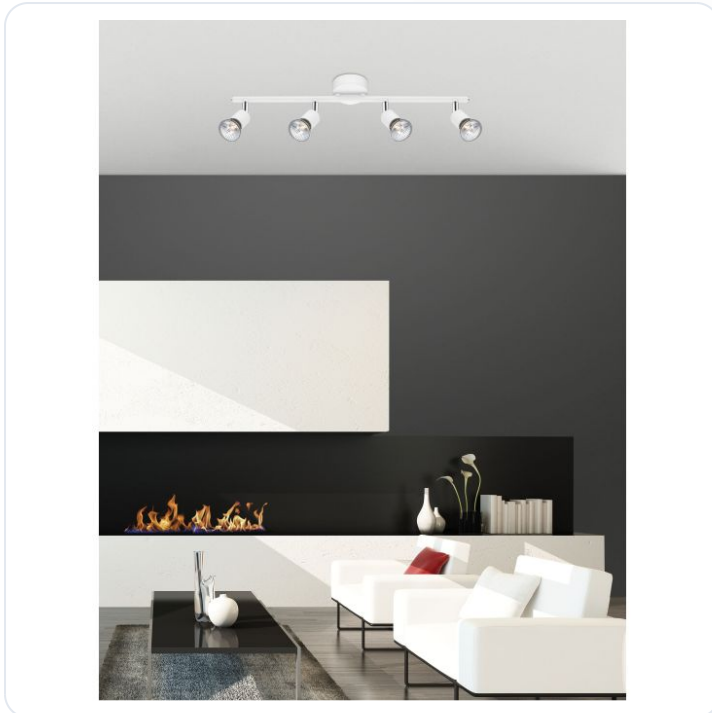

## BASE Matt White Metal LED GU10 4x5 Watt

Datablad productinformatie

ADVIESPRIJS EXCL. BTW

**€ 56,47**

PRODUCTGEGEVENS

**SKU:** 062022200

**Productpagina:**

[Bekijk product op wolfs.nl](#)

BASE Matt White Metal LED GU10 4x5 Watt

### Omschrijving

BASE Matt White Metal LED GU10 4x5 Watt IP20 Bulb Excluded L: 51 W: 8 H: 10.9 cm