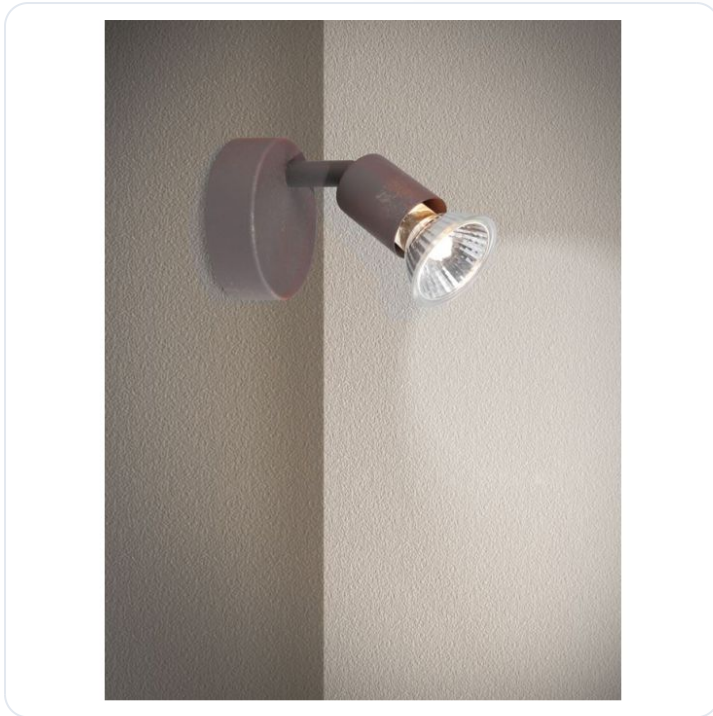

BASE Rust Metal LED GU10 1x5 Watt 230 Vo

Datablad productinformatie

ADVIESPRIJS EXCL. BTW

€ 15,40

PRODUCTGEGEVENS

SKU: 062022199

Productpagina:

[Bekijk product op wolfs.nl](#)

BASE Rust Metal LED GU10 1x5 Watt 230 Vo

Omschrijving

BASE Rust Metal LED GU10 1x5 Watt 230 Volt IP20 Bulb Excluded D: 8 W: 6.7 H: 10.9 cm

Afbeeldingen