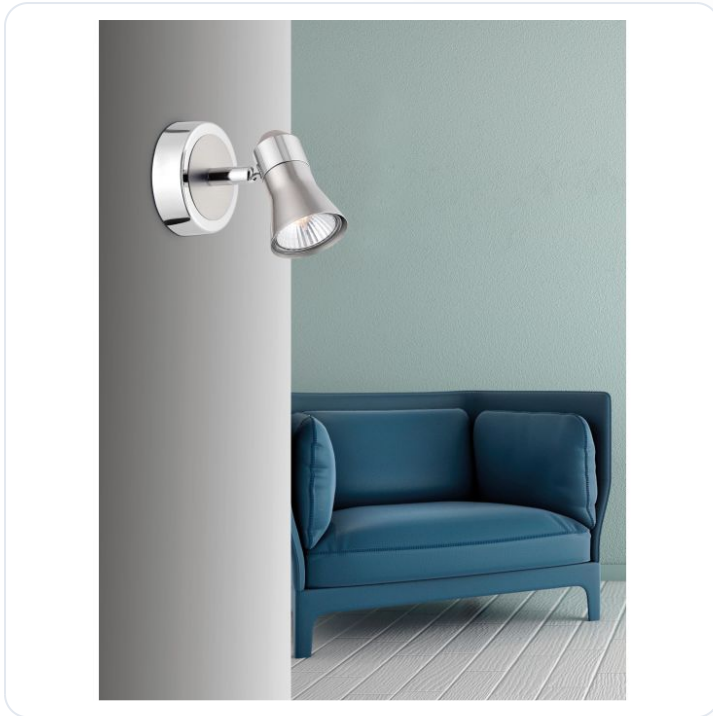

GALERIA Satin Nickel Chrome Aluminium LE

Datablad productinformatie

ADVIESPRIJS EXCL. BTW

€ 20,53

PRODUCTGEGEVENS

SKU: 062022156

Productpagina:

[Bekijk product op wolfs.nl](#)

GALERIA Satin Nickel Chrome Aluminium LE

Omschrijving

GALERIA Satin Nickel Chrome Aluminium LED GU10 2x10 Watt IP20 Bulb Excluded L: 25 H: 16.5 cm

Afbeeldingen