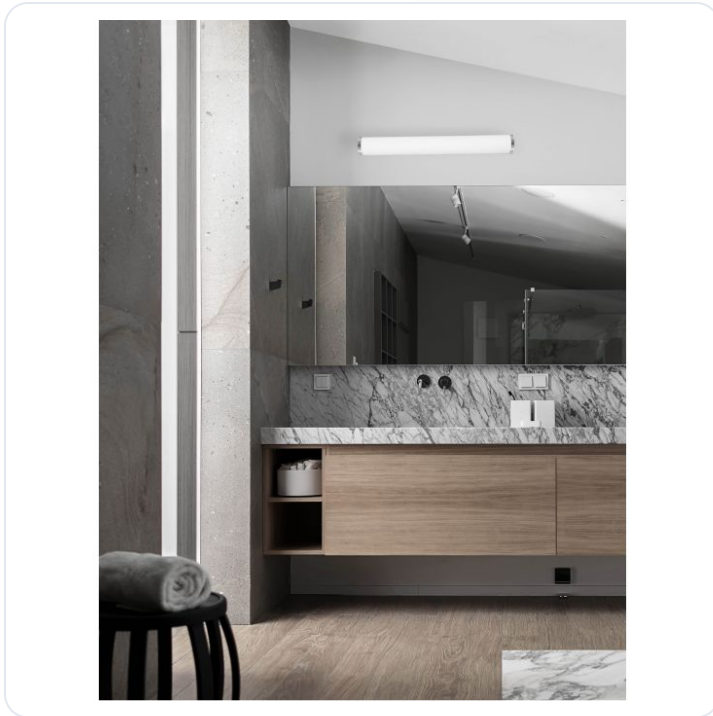

## POLO Opal Glass & Satin Nickel LED E14 2

Datablad productinformatie

ADVIESPRIJS EXCL. BTW

**€ 35,93**

PRODUCTGEGEVENS

**SKU:** 062022081

**Productpagina:**

[Bekijk product op wolfs.nl](#)

POLO Opal Glass & Satin Nickel LED E14 2

### Omschrijving

POLO Opal Glass & Satin Nickel LED E14 2x5 Watt 230 Volt IP44 Bulb Excluded L: 33 W: 4 H: 8 cm