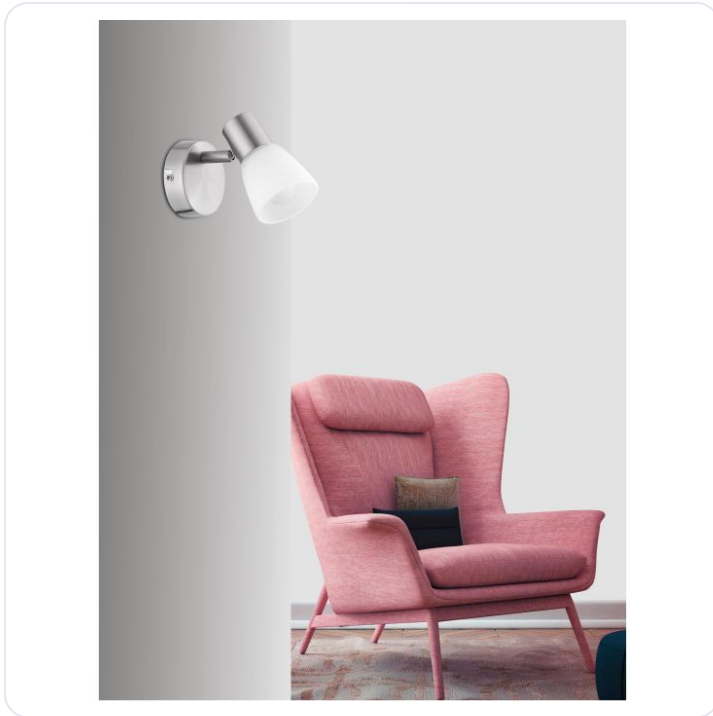

## PUBLICO Opal Glass Satin Nickel Metal LE

Datablad productinformatie

ADVIESPRIJS EXCL. BTW

**€ 23,10**

PRODUCTGEGEVENS

**SKU:** 062022070

**Productpagina:**

[Bekijk product op wolfs.nl](#)

PUBLICO Opal Glass Satin Nickel Metal LE

### Omschrijving

PUBLICO Opal Glass Satin Nickel Metal LED E14 1x5W IP20 Bulb Excluded D: 8 W: 13 H: 10.5 cm