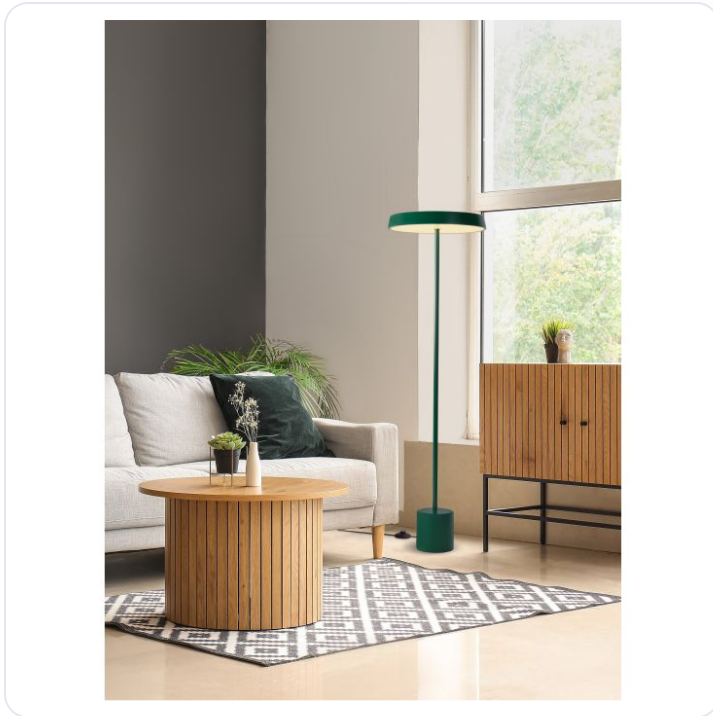

Vetro Matt Green Aluminium & Acrylic Bla

Datablad productinformatie

ADVIESPRIJS EXCL. BTW

€ 246,39

PRODUCTGEGEVENS

SKU: 062027267

Productpagina:

[Bekijk product op wolfs.nl](#)

Vetro Matt Green Aluminium & Acrylic Bla

Omschrijving

Vetro Matt Green Aluminium & Acrylic Black Fabric Wire LED 33 Watt 220-240 Volt 2666Lm 3000K IP20 Switch On/Off Cable Length 250 cm D: 40 H: 136 cm

Afbeeldingen